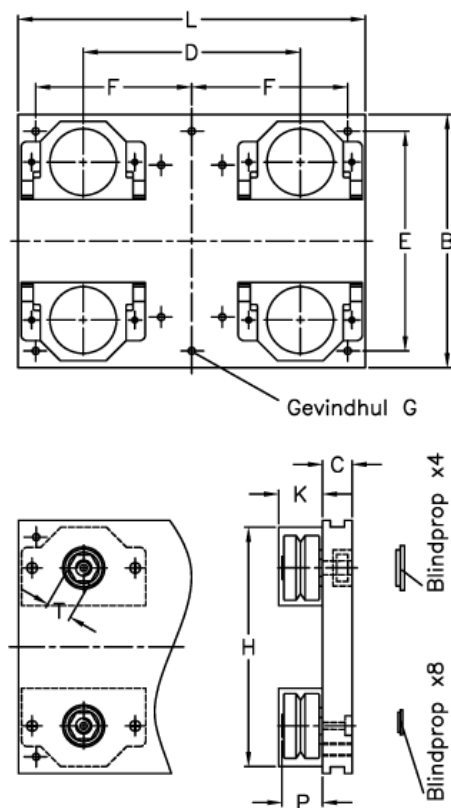

Varenummer: 057113076340101  
 Beskrivelse: Hepco GV3 vogn AU 76 34 L340 CS

## Mål

B	= 150	H = 148.0
C	= 18.00	K = 22.5
d	= 265	L = 340
E	= 130	P = 21.3
F	= 320	
For leje	= 34	
For skinne	= M/NM 76	
Gevindhul G	= 4 x M8	